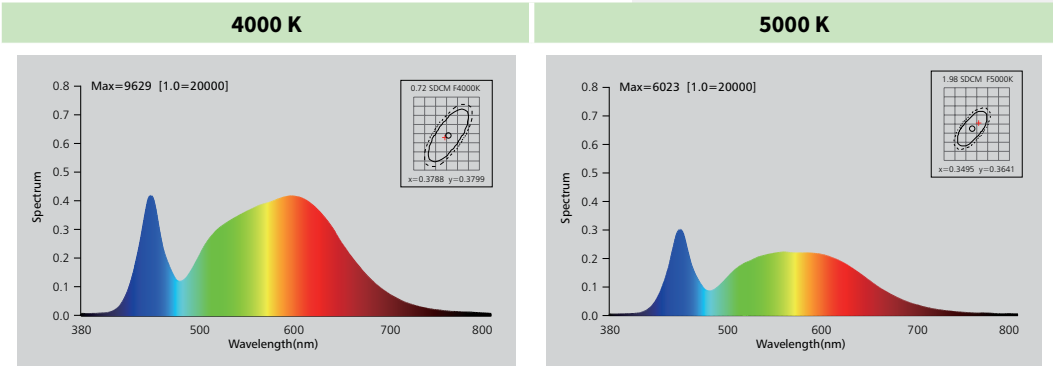

AVERAGE BEAM ANGLE (50%): 41.6DEG

Especificaciones Ópticas

Distribución espectral

Diagrama de intensidad polar

Diagrama cartesiano de intensidad

Diagrama de haz

Especificaciones Ópticas

Distribución espectral