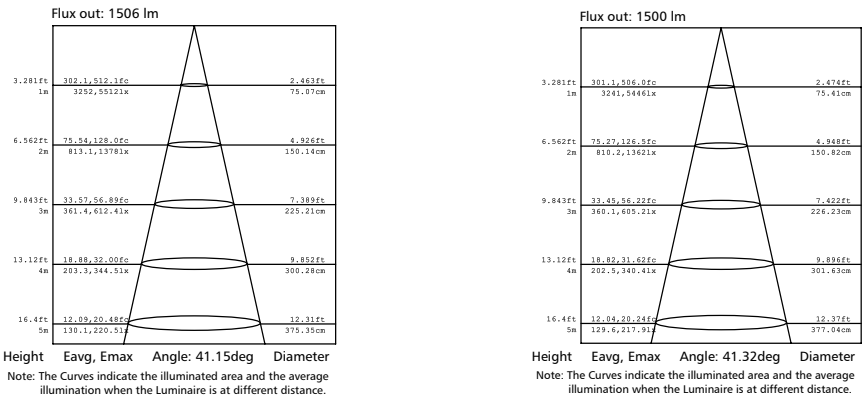

AVERAGE BEAM ANGLE (50%): 41.6DEG

Especificaciones Ópticas

Distribución espectral

Diagrama de intensidad polar

Diagrama cartesiano de intensidad

Diagrama de haz

Especificaciones Ópticas

Distribución espectral

Diagrama de intensidad polar

Diagrama cartesiano de intensidad

Diagrama de haz

Instalación

<p>Abertura de techo Ø205-220mm</p> <p>1</p>	<p>Conecte la fuente de alimentación</p> <p>Clips de resorte</p> <p>2</p>
<p>A. Sostenga los clips de resorte</p> <p>B. Empujar el downlight en su posición</p> <p>3</p>	<p>Clips de resorte</p> <p>Techo</p> <p>4</p>