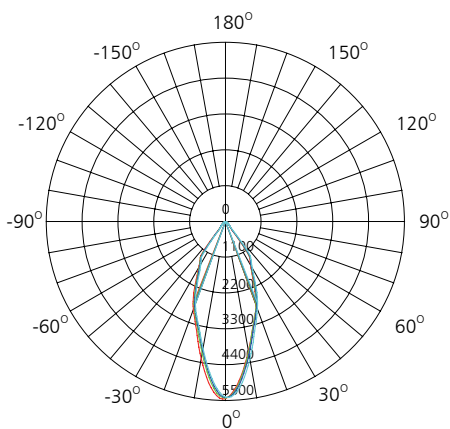

Dimensiones

Información Embalaje

CONTENIDO	MEDIDAS CARTON (cm) L*A*H	PESO BRUTO	PESO NETO
12 PC/CTN	53*53*52	17 kg	14,4 kg

Especificaciones Ópticas

UNIT: cd

- C0/180, 41.8 deg
- C30/210, 41.4 deg
- C60/240, 41.5 deg
- C90/270, 41.7 deg

AVERAGE BEAM ANGLE (50%): 41.6DEG

Especificaciones Ópticas

Distribución espectral

Diagrama de intensidad polar

Diagrama cartesiano de intensidad

Diagrama de haz

Especificaciones Ópticas

Distribución espectral