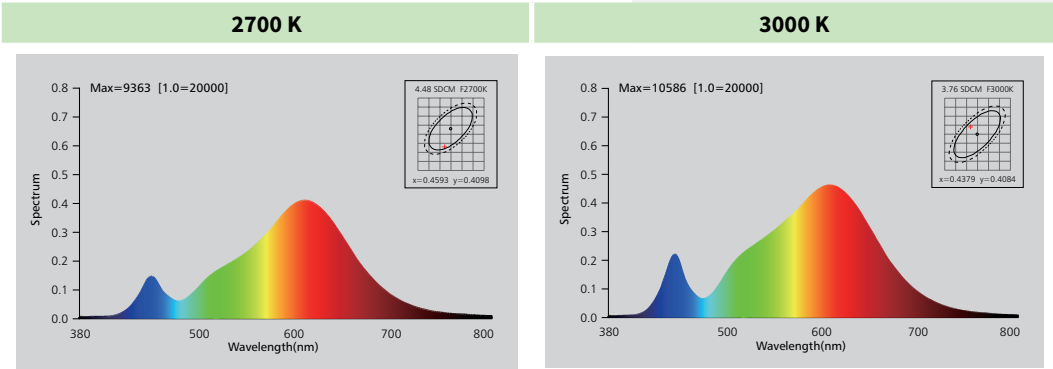

AVERAGE BEAM ANGLE (50%): 41.6DEG

Especificaciones Ópticas

Distribución espectral

Diagrama de intensidad polar

Diagrama cartesiano de intensidad

Diagrama de haz

Especificaciones Ópticas

Distribución espectral