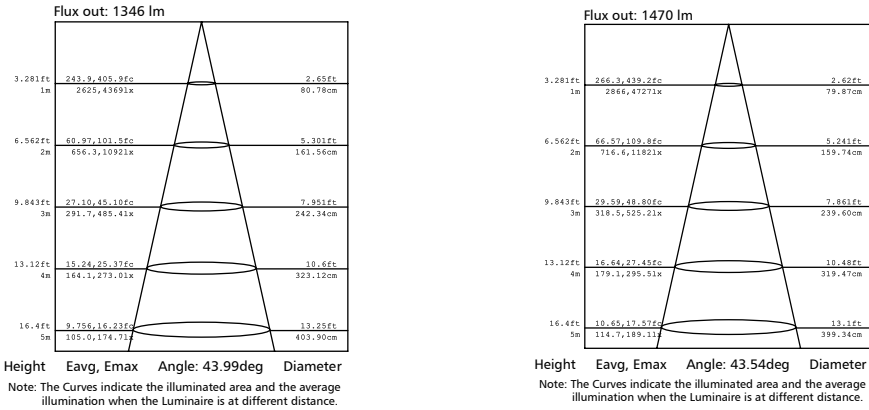

Dimensiones

Información Embalaje

CONTENIDO	MEDIDAS CARTON (cm) L*A*H	PESO BRUTO	PESO NETO
12 PC/CTN	53*53*52	17 kg	14,4 kg

Especificaciones Ópticas

UNIT: cd

- C0/180, 41.8 deg
- C30/210, 41.4 deg
- C60/240, 41.5 deg
- C90/270, 41.7 deg

AVERAGE BEAM ANGLE (50%): 41.6DEG

Especificaciones Ópticas

Distribución espectral

Diagrama de intensidad polar

Diagrama cartesiano de intensidad

Diagrama de haz

Especificaciones Ópticas

Distribución espectral

Diagrama de intensidad polar

Diagrama cartesiano de intensidad

Diagrama de haz

Instalación

<p>Abertura de techo Ø205-220mm</p> <p>1</p>	<p>Conecte la fuente de alimentación</p> <p>Clips de resorte</p> <p>2</p>
<p>A. Sostenga los clips de resorte</p> <p>B. Empujar el downlight en su posición</p> <p>3</p>	<p>Clips de resorte</p> <p>Techo</p> <p>4</p>