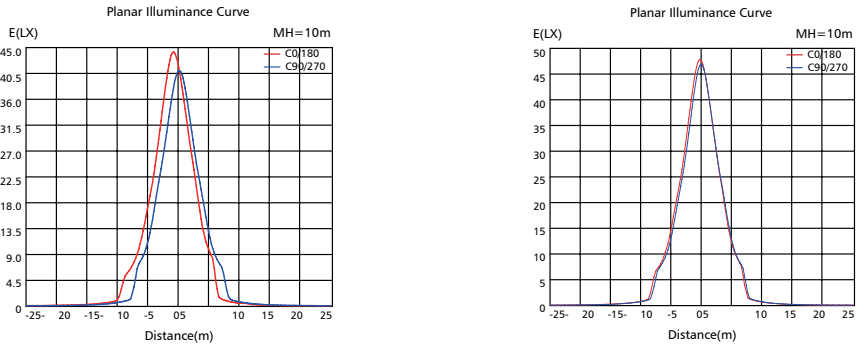

AVERAGE BEAM ANGLE (50%): 41.6DEG

Especificaciones Ópticas

Distribución espectral

Diagrama de intensidad polar

Diagrama cartesiano de intensidad

Diagrama de haz

Especificaciones Ópticas

Distribución espectral

Diagrama de intensidad polar

Diagrama cartesiano de intensidad

Diagrama de haz

Instalación

<p>Abertura de techo Ø205-220mm</p> <p>1</p>	<p>Conecte la fuente de alimentación</p> <p>Clips de resorte</p> <p>2</p>
<p>A. Sostenga los clips de resorte</p> <p>B. Empujar el downlight en su posición</p> <p>3</p>	<p>Clips de resorte</p> <p>Techo</p> <p>4</p>