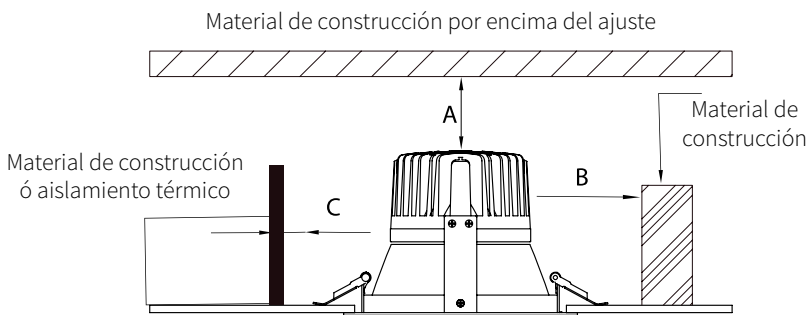

Diagrama de intensidad polar

Diagrama cartesiano de intensidad

Diagrama de haz

Instalación

<p>Abertura de techo Ø205-220mm</p> <p>1</p>	<p>Conecte la fuente de alimentación</p> <p>Clips de resorte</p> <p>2</p>
<p>A. Sostenga los clips de resorte</p> <p>B. Empujar el downlight en su posición</p> <p>3</p>	<p>Clips de resorte</p> <p>Techo</p> <p>4</p>