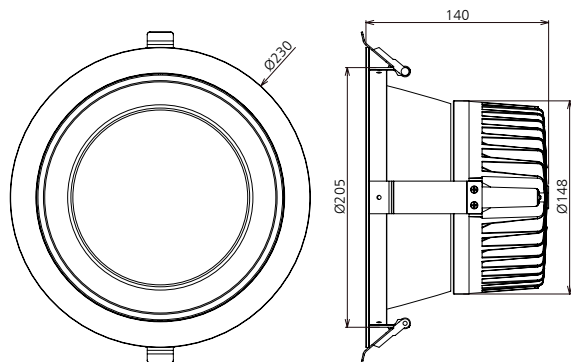

Especificaciones Técnicas del Producto

35W No Regulable

CCT	2700K	3000K	4000K	5000K
LUMENES	3.100 Lm	3.200 Lm	3.350 Lm	3.300 Lm
POTENCIA	35W			
MODELO	SER-35W			
REGULABLE	No			
VOLTAJE	AC230V			
FRECUENCIA	50 Hz			
FACTOR DE POTENCIA	≥0.9			
CRI	≥80			
ÁNGULO DEL HAZ	45°			
CORRIENTE SALIDA	800 mA			
Tª FUNCIONAMIENTO	-20 ~45°C			
Tª ALMACENAMIENTO	-20 ~65°C			
IP	IP 20			
VIDA ÚTIL	40.000 horas			
DIMENSIONES	Ø230*140mm Recorte 205-220mm			

35W Regulable

CCT	2700K	3000K	4000K	5000K
LUMENES	2.900 Lm	3.050 Lm	3.150 Lm	3.200 Lm
POTENCIA	35W			
MODELO	SER-35W-D			
REGULABLE	Sí			
VOLTAJE	AC230V			
FRECUENCIA	50 Hz			
FACTOR DE POTENCIA	≥0.9			
CRI	≥80			
ÁNGULO DEL HAZ	45°			
CORRIENTE SALIDA	800 mA			
Tª FUNCIONAMIENTO	-20 ~45°C			
Tª ALMACENAMIENTO	-20 ~65°C			
IP	IP 20			
VIDA ÚTIL	40.000 horas			
DIMENSIONES	Ø230*140mm Recorte 205-220mm			

Especificaciones Técnicas del Producto

45W No Regulable

CCT	2700K	3000K	4000K	5000K
LUMENES	4.000 Lm	4.150 Lm	4.350 Lm	4.250 Lm
POTENCIA	45W			
MODELO	SER-45W			
REGULABLE	No			
VOLTAJE	AC230V			
FRECUENCIA	50 Hz			
FACTOR DE POTENCIA	≥0.9			
CRI	≥80			
ÁNGULO DEL HAZ	45°			
CORRIENTE SALIDA	800 mA			
Tª FUNCIONAMIENTO	-20 ~45°C			
Tª ALMACENAMIENTO	-20 ~65°C			
IP	IP 20			
VIDA ÚTIL	40.000 horas			
DIMENSIONES	Ø230*140mm Recorte 205-220mm			

Dimensiones

Información Embalaje

CONTENIDO	MEDIDAS CARTON (cm) L*A*H	PESO BRUTO	PESO NETO
12 PC/CTN	53*53*52	17 kg	14,4 kg

Especificaciones Ópticas

UNIT: cd

- C0/180, 41.8 deg
- C30/210, 41.4 deg
- C60/240, 41.5 deg
- C90/270, 41.7 deg