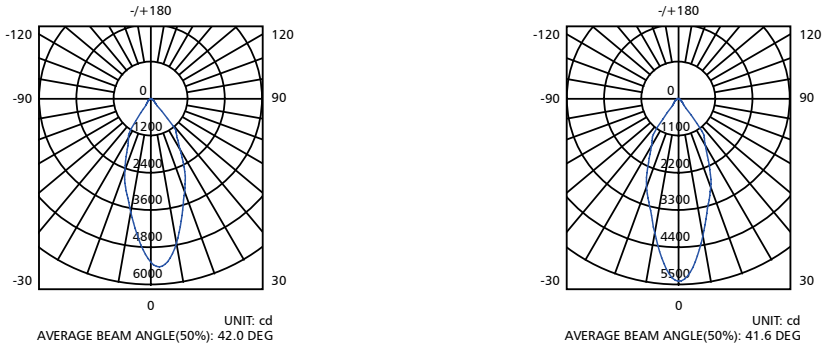

AVERAGE BEAM ANGLE (50%): 41.6DEG

Especificaciones Ópticas

Distribución espectral

Diagrama de intensidad polar

Diagrama cartesiano de intensidad

Diagrama de haz

Especificaciones Ópticas

Distribución espectral

Diagrama de intensidad polar

Diagrama cartesiano de intensidad

Diagrama de haz

Instalación

<p>Abertura de techo Ø205-220mm</p> <p>1</p>	<p>Conecte la fuente de alimentación</p> <p>Clips de resorte</p> <p>2</p>
<p>A. Sostenga los clips de resorte</p> <p>B. Empujar el downlight en su posición</p> <p>3</p>	<p>Clips de resorte</p> <p>Techo</p> <p>4</p>