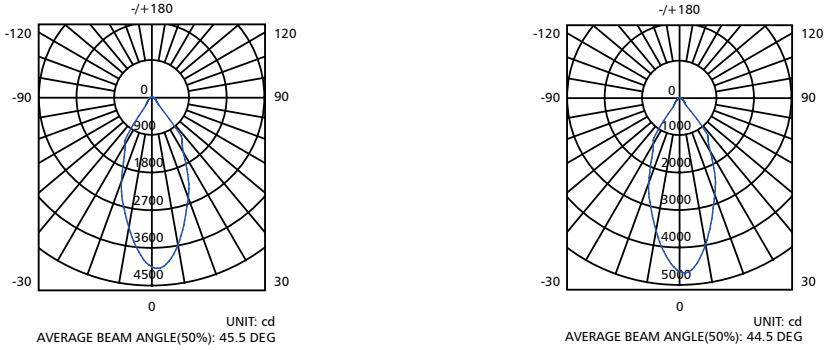

AVERAGE BEAM ANGLE (50%): 41.6DEG

Especificaciones Ópticas

Distribución espectral

Diagrama de intensidad polar

Diagrama cartesiano de intensidad

Diagrama de haz

Especificaciones Ópticas

Distribución espectral