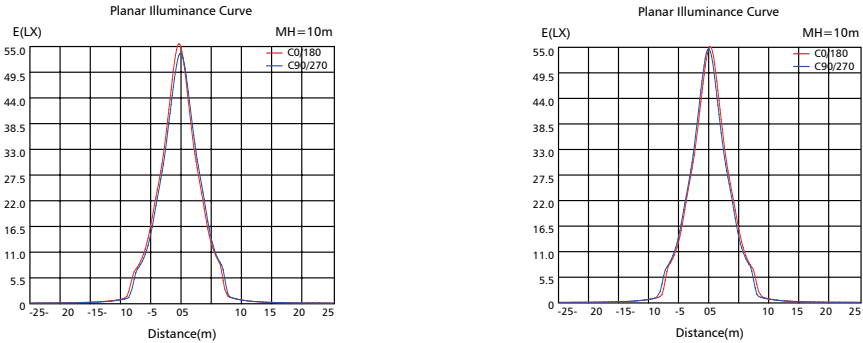

AVERAGE BEAM ANGLE (50%): 41.6DEG

Especificaciones Ópticas

Distribución espectral

Diagrama de intensidad polar

Diagrama cartesiano de intensidad

Diagrama de haz

Especificaciones Ópticas

Distribución espectral

Diagrama de intensidad polar

Diagrama cartesiano de intensidad

Diagrama de haz

Instalación

<p>Abertura de techo Ø205-220mm</p> <p>1</p>	<p>Conecte la fuente de alimentación</p> <p>Clips de resorte</p> <p>2</p>
<p>A. Sostenga los clips de resorte</p> <p>B. Empujar el downlight en su posición</p> <p>3</p>	<p>Clips de resorte</p> <p>Techo</p> <p>4</p>